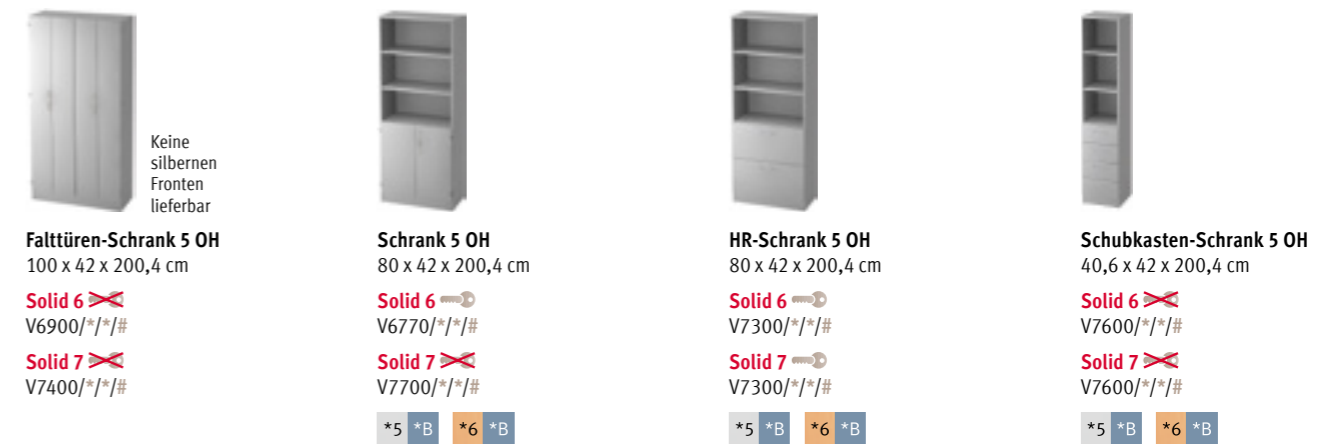

SCHRANK
zerlegt

LEICHT
MONTIERT!

SCHRANKWANDSYSTEM Office

LIEFERUNG: ZERLEGT UND TEILMONTIERT

Bodenstärke:
Ober-, Unter- und Fachböden 19 mm
Seiten und Front 19 mm
Faltrückwand 3 mm

Rollladen immer silber, abschließbar
Schlösser gleichschließend.
Aufpreis für verschieden schließend auf Anfrage!
Höhenjustierung durch Boden verstellbar
Maßangaben: B x T x H (cm)
Ware zerlegt/teilmontiert

Rolladen-Schrank 50H
90 x 40 x 200,4 cm
VSET90/*S/#

DEKORE: REGAL- UND ROLLADENKORPUS (*)

DEKORE KORPUS/FRONT (*)

SCHRANKWANDSYSTEM Office

Schrank 3 OH
80 x 42 x 127 cm
Solid 6 V6550/*S/#
Solid 7 V7550/*S/#
*5 *B *6 *B

Schrank 5 OH
80 x 42 x 200,4 cm
Solid 6 V6100/*S/#
Solid 7 V7100/*S/#
*5 *B *6 *B

Schrank 5 OH
80 x 42 x 200,4 cm
Milchglastüren mit Silberrahmen
Solid 6 V6100G/*S/#
Solid 7 V7100G/*S/#

Garderoben-Schrank 5 OH
80 x 42 x 200,4 cm
Solid 6 V6200/*S/#
Solid 7 V7200/*S/#